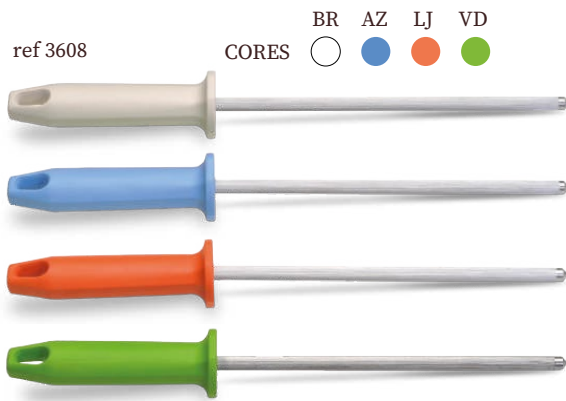

# COSTA&FIO

A Linha Básica de chairas Costa & Fio é ideal para quem busca qualidade sem abrir mão do custo x benefício. Os cabos são anatômicos, coloridos e produzidos em polietileno reciclado (PE). É uma ótima opção para uso doméstico, iniciantes e brindes corporativos.

- Lâminas revestidas em cromo duro garantem uso prolongado da peça;
- Ranhuramento uniforme e contínuo isento de falhas;
- Ótima área útil para afiação.

REF	DESCRIÇÃO	DIÂMETRO	ÁREA ÚTIL DE AFIAÇÃO	ACABAMENTO	USO
3812	CHAIRA CB POLIET. 3/8" X 12"	9,53mm	305mm	RANHURADA	DOMÉSTICO
3810	CHAIRA CB POLIET. 3/8" X 10"	9,53mm	254mm	RANHURADA	DOMÉSTICO
3808	CHAIRA CB POLIET. 3/8" X 8"	9,53mm	203mm	RANHURADA	DOMÉSTICO
3806	CHAIRA CB POLIET. 3/8" X 6"	9,53mm	152mm	RANHURADA	DOMÉSTICO
3608	CHAIRA CB POLIET. 8mm X 8"	8mm	203mm	RANHURADA	DOMÉSTICO
3606	CHAIRA CB POLIET. 8mm X 6"	8mm	152mm	RANHURADA	DOMÉSTICO
5608 JAT SP	CHAIRA CB MAD. JATOBÁ 8mm X 8" SEM PITÃO	8mm	203mm	RANHURADA	DOMÉSTICO
5608 IPE SP	CHAIRA CB MAD. IPÊ 8mm X 8" SEM PITÃO	8mm	203mm	RANHURADA	DOMÉSTICO
5606 JAT SP	CHAIRA CB MAD. JATOBÁ 8mm X 6" SEM PITÃO	8mm	152mm	RANHURADA	DOMÉSTICO
5606 IPE SP	CHAIRA CB MAD. IPÊ 8mm X 6" SEM PITÃO	8mm	152mm	RANHURADA	DOMÉSTICO