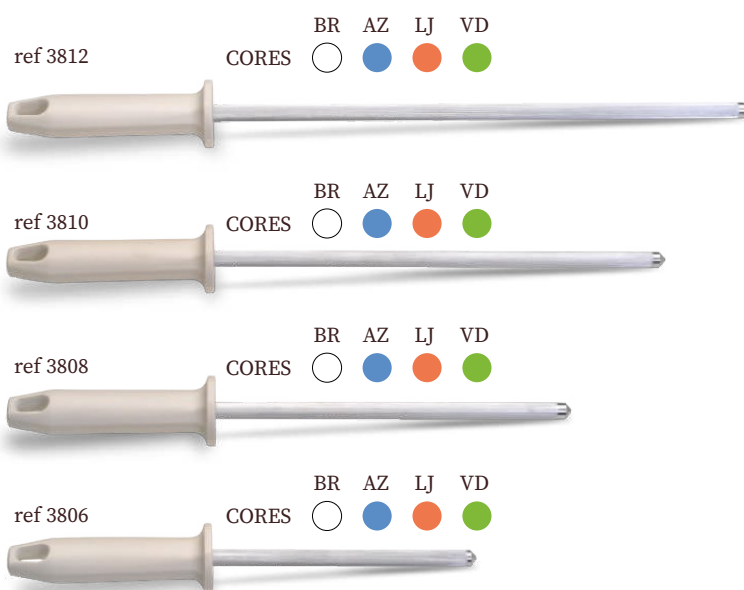

# LINHA BÁSICA

USO DOMÉSTICO E BRINDES

# COSTA&FIO

A Linha Básica de chairas Costa & Fio é ideal para quem busca qualidade sem abrir mão do custo x benefício. Os cabos são anatômicos, coloridos e produzidos em polietileno reciclado (PE). É uma ótima opção para uso doméstico, iniciantes e brindes corporativos.

- Lâminas revestidas em cromo duro garantem uso prolongado da peça;
- Ranhuramento uniforme e contínuo isento de falhas;
- Ótima área útil para afiação.

REF	DESCRIÇÃO	DIÂMETRO	ÁREA ÚTIL DE AFIAÇÃO	ACABAMENTO	USO
3812	CHAIRA CB POLIET. 3/8" X 12"	9,53mm	305mm	RANHURADA	DOMÉSTICO
3810	CHAIRA CB POLIET. 3/8" X 10"	9,53mm	254mm	RANHURADA	DOMÉSTICO
3808	CHAIRA CB POLIET. 3/8" X 8"	9,53mm	203mm	RANHURADA	DOMÉSTICO
3806	CHAIRA CB POLIET. 3/8" X 6"	9,53mm	152mm	RANHURADA	DOMÉSTICO
3608	CHAIRA CB POLIET. 8mm X 8"	8mm	203mm	RANHURADA	DOMÉSTICO
3606	CHAIRA CB POLIET. 8mm X 6"	8mm	152mm	RANHURADA	DOMÉSTICO
5608 JAT SP	CHAIRA CB MAD. JATOBÁ 8mm X 8" SEM PITÃO	8mm	203mm	RANHURADA	DOMÉSTICO
5608 IPE SP	CHAIRA CB MAD. IPÊ 8mm X 8" SEM PITÃO	8mm	203mm	RANHURADA	DOMÉSTICO
5606 JAT SP	CHAIRA CB MAD. JATOBÁ 8mm X 6" SEM PITÃO	8mm	152mm	RANHURADA	DOMÉSTICO
5606 IPE SP	CHAIRA CB MAD. IPÊ 8mm X 6" SEM PITÃO	8mm	152mm	RANHURADA	DOMÉSTICO